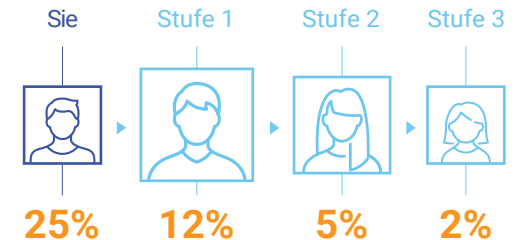

MyShop

Verdienen Sie 25 % / 12 % / 5 % / 2 % mit jedem verkauften Produkt!

Bei einem monatlichen Volumen von mindestens 100 LP erhalten Sie 25 % / 12 % / 5 % / 2 % Provision auf alle Bestellungen, die über Ihre MyShop-Website getätigt werden. MyShop ist Ihre persönliche Website, die Ihnen nach Registrierung bei 4Life zur Verfügung steht. Die Provisionen werden täglich berechnet und in den darauffolgenden Tagen ihrem Konto gutgeschrieben.