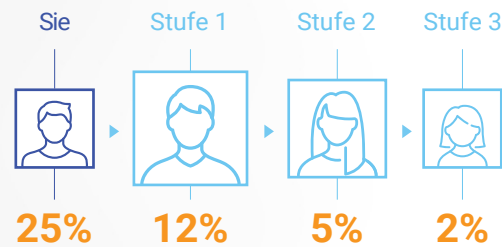

4Life bietet großartige Programme, die Sie miteinander kombinieren und so Ihr 4Life Business schnell ausbauen können.

„Do Life Differently“ mit 4Life und profitieren Sie noch heute von den Vorteilen, die sich Ihnen und Ihrer Familie bieten!

Builder Bonus™

Einzeichnen. Duplizieren. Aufrechterhalten.

Stufen	Monatlicher Bonusbetrag
Stufe 1	40 €
Stufe 2	160 €
Stufe 3	640 €

Nutzen Sie die Möglichkeit von Me and My 3® aus und sichern Sie sich jeden Monat einen Builder Bonus* in Höhe von 40 €, 160 € oder 640 €. Der jeweilige Bonus wird über die Struktur und das Teamvolumen erzielt.

*Damit sich Affiliates für den Builder Bonus qualifizieren können, müssen sie jeden Monat eine Loyalty Program-Bestellung von mindestens 100 LP erhalten haben.

Rapid Rewards™

Erhalten Sie 25 % Provision – mit schneller Auszahlung!

Dank Rapid Rewards erhalten Sie 25 % Provision auf die erste LP-Bestellung eines von Ihnen persönlich registrierten Vorzugskunden. Darüber hinaus erhalten Sie 12 % Provision auf die erste LP-Bestellung jedes neuen auf Ihrer 2. Stufe eingezeichneten Vorzugskunden sowie 5 % Provision auf die erste LP-Bestellung jedes neuen auf Ihrer 3. Stufe eingezeichneten Vorzugskunden. Wenn Sie im aktuellen Monat 100 PV erreicht haben, werden die Rapid Rewards Ihrem 4Life-Konto innerhalb weniger Tage, nachdem ein Vorzugskunde eine Bestellung getätigt hat, gutgeschrieben.

FastStart

Schalten Sie über 33.000 € zusätzliche Bonusauszahlungen frei, wenn Sie ein Complete oder Professional Essentials Pack kaufen. Teilnehmer sind berechtigt, innerhalb der ersten 12 Monate über 33.000 € an Fast Start Bonus und Double Builder Bonus zu verdienen.

Rank	Bonusbetrag
Diamond	160 €
Diamond Elite	240 €
Presidential	400 €
Presidential Elite	600 €
Bronze	800 €
Bronze Elite	2.000 €
Silver	4.000 €
Silver Elite	8.000 €
Gold	16.000 €

Stufe	Builder Bonus	Double Builder Bonus
1	40 €	x2 80 €
2	160 €	x2 320 €
3	640 €	x2 1.280 €

Team-Provisionen

Je größer ihr Team, desto höher Ihr Verdienstpotezial!

Stufe	Auszahlung in % bis 100 LP pro Konto	Auszahlung in % über 100 LP pro Konto
Stufe 1	2 %	2 %
Stufe 2	25 %	5 %
Stufe 3	5 %	6 %/8 %/12 %

Auf die ersten 100 LP, die ein Vorzugskunde oder Affiliate auf Ihrer 1. Stufe umsetzt, verdienen Sie 2 %. Auf die ersten 100 LP Ihrer 2. Stufe bzw. Ihrer 3. Stufe erhalten Sie 25 % bzw. 5 %.

Der höchste bezahlte Rang eines Affiliates bestimmt, für welche Stufe er sich im jeweiligen Monat qualifiziert.

*Bei einer Auszahlung von weniger als 12 % werden die verbleibenden Prozent direkt an die nächsten anspruchsberechtigten Ränge ausgezahlt. Dieses Prinzip nennt sich „Infinity Pass Through“ und gilt nicht für Erstbestellungen.